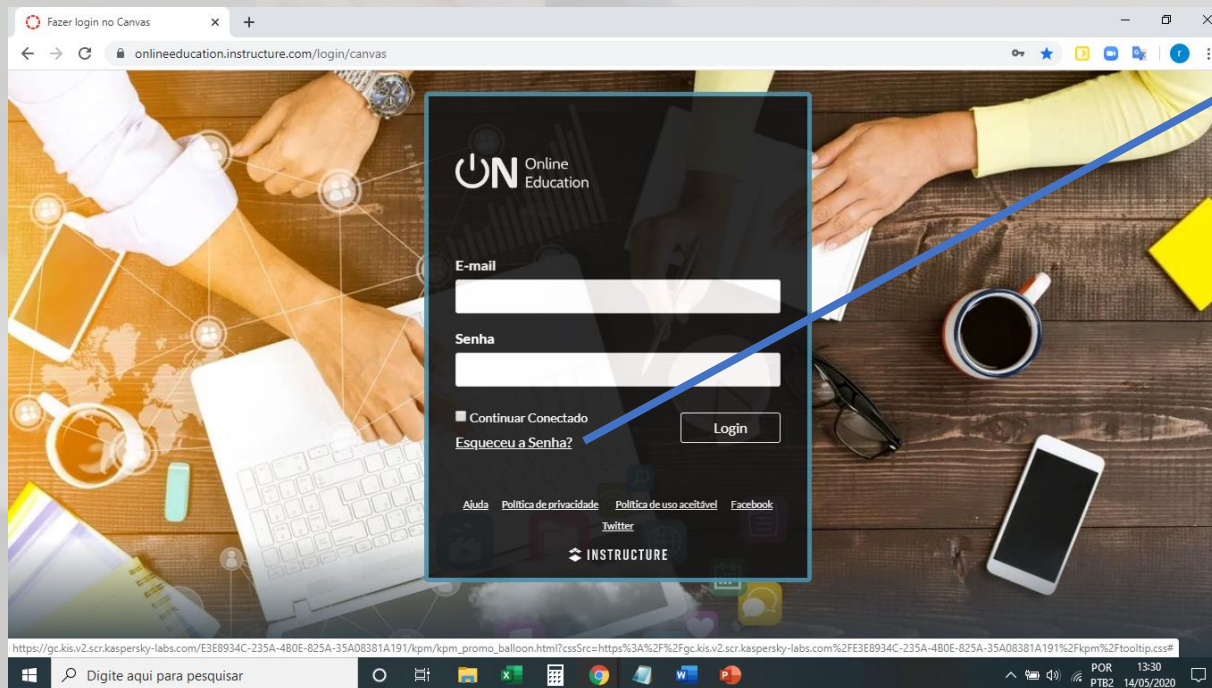

Acesso ao Ambiente Virtual de Aprendizagem Canvas LMS

Olá estudante da FranklinCovey.

Para acesso ao Ambiente Virtual de Aprendizagem das suas novas disciplinas, acesse o link <https://onlineeducation.instructure.com/> e digite seu e-mail com login e senha.