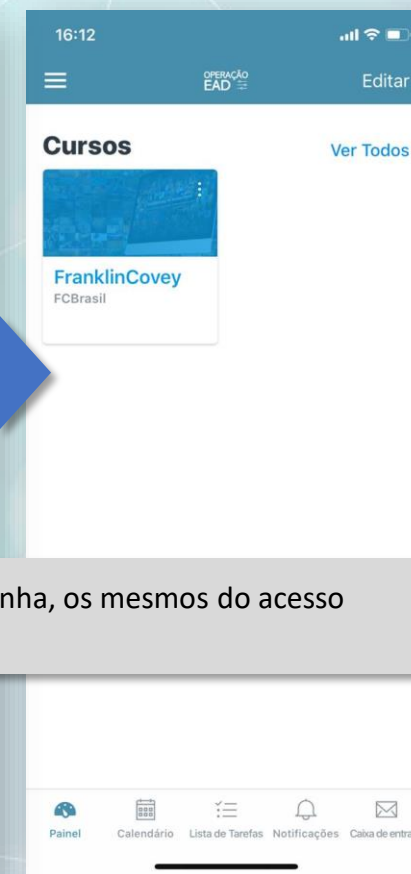

Digite seu e-mail e senha, os mesmos do acesso pelo Desktop.