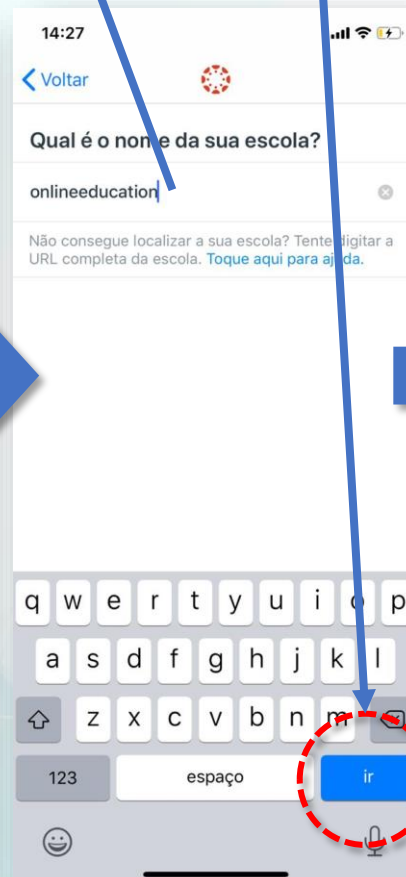

APLICATIVO

Baixe o aplicativo Canvas Student

ABRIR