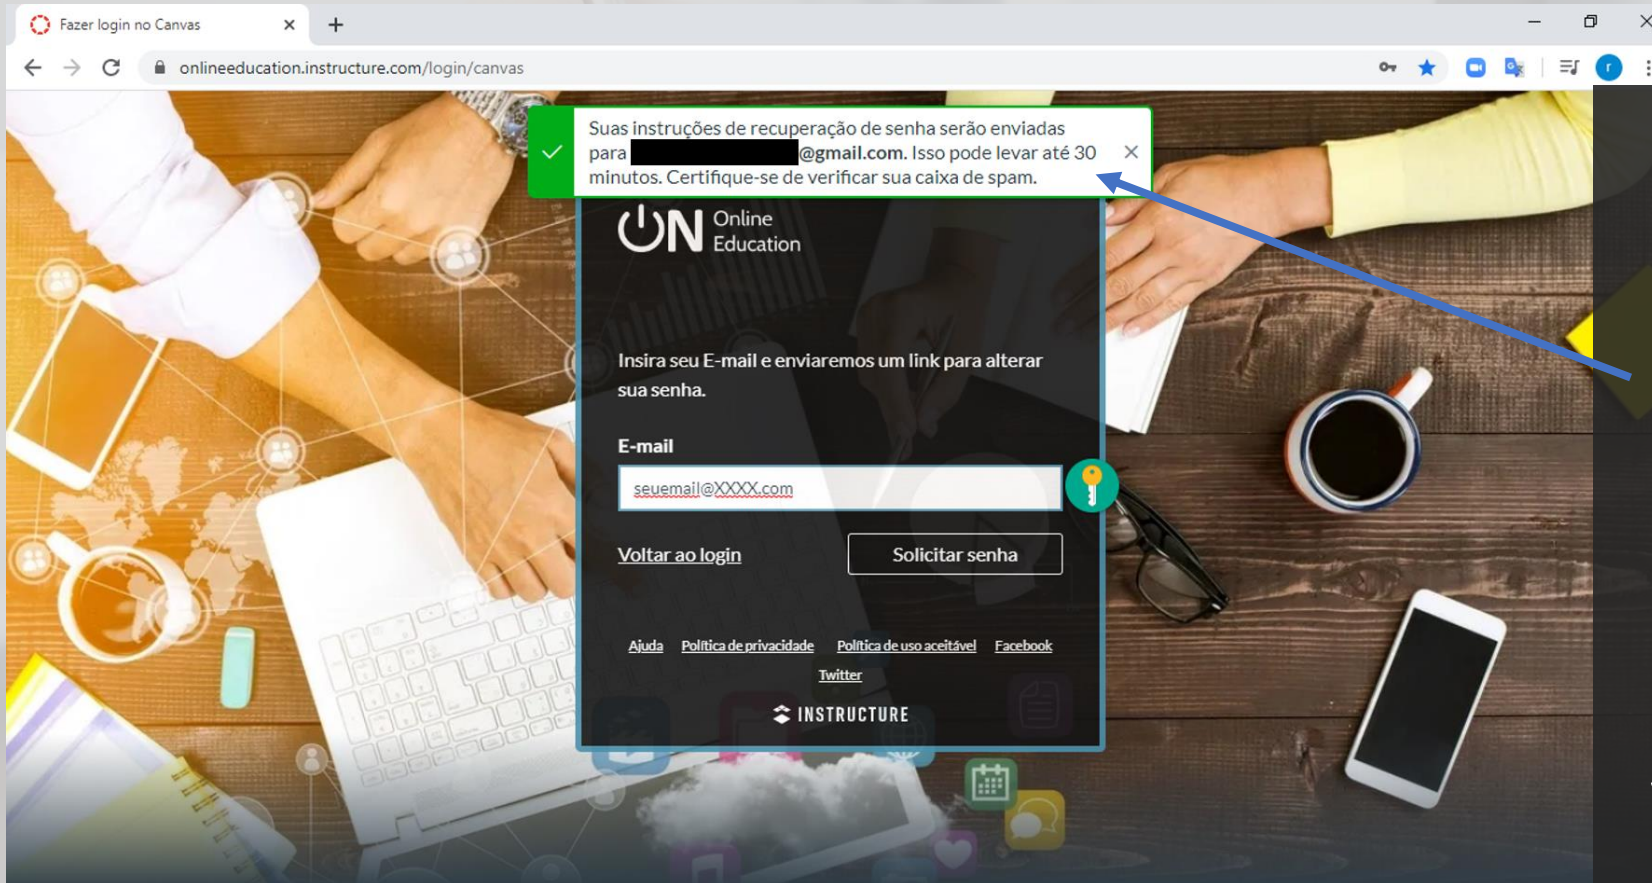

E-mail

[Voltar ao login](#)

[Ajuda](#) [Política de privacidade](#) [Política de uso aceitável](#) [Facebook](#)

[Twitter](#)

INSTRUCTURE

Digite seu e-mail.

ATENÇÃO PARA A MENSAGEM!

“Suas Instruções de recuperação de senha serão enviadas para "E-mail digitado". Isso pode levar até 30 minutos. Certifique-se de verificar sua caixa de spam.”