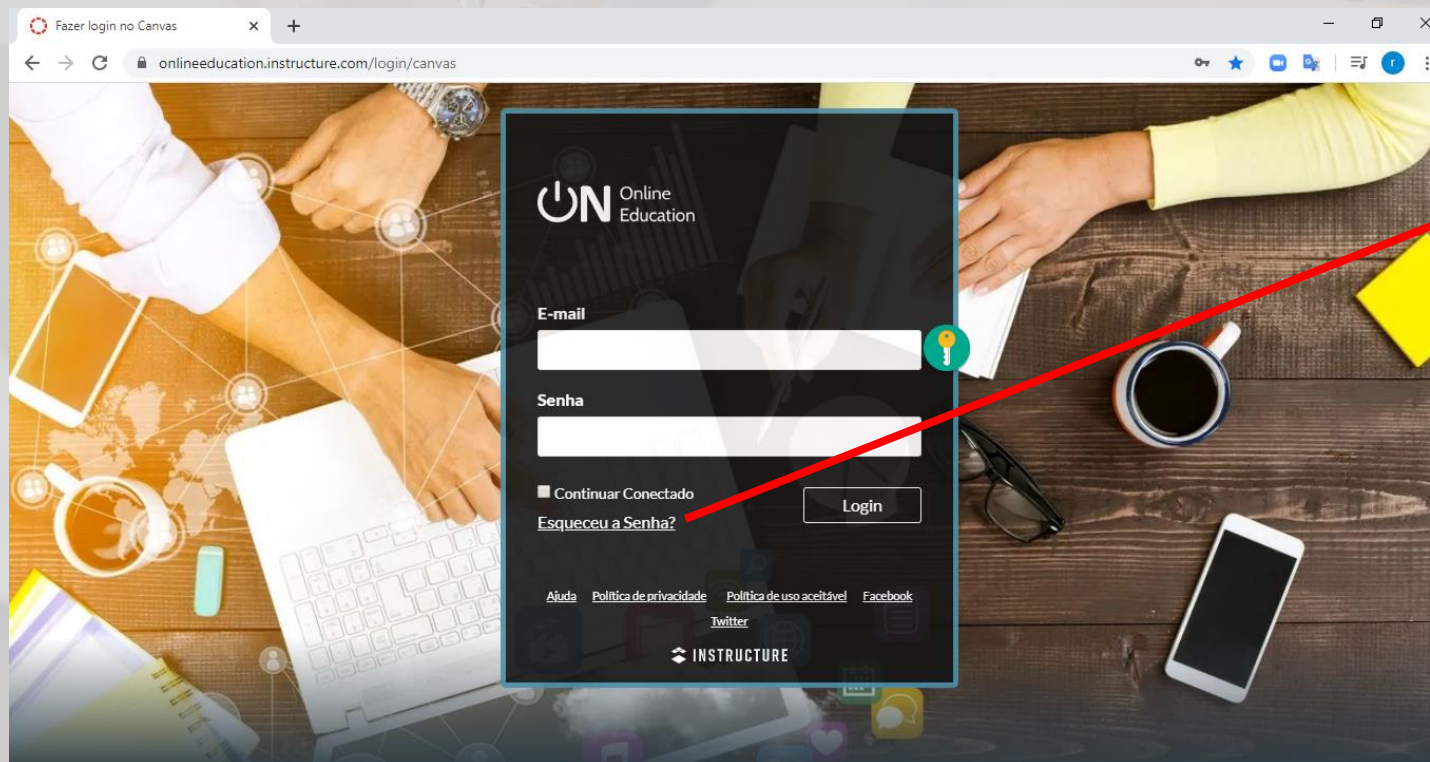

Reset de senha

Passo 1:

Caso não saiba qual a sua senha, primeiramente acesse <https://onlineeducation.instructure.com/login/canvas>

Clique em “esqueceu sua senha”.

Passo 2:

A screenshot of a web browser window showing the Canvas login page for password reset. The browser's address bar displays "onlineeducation.instructure.com/login/canvas". The page content includes the "ON Online Education" logo, the instruction "Insira seu E-mail e enviaremos um link para alterar sua senha.", and an "E-mail" input field. A red arrow points from the text "Digite seu e-mail." on the right towards the input field. Below the input field are the links "Voltar ao login" and "Solicitar senha". At the bottom, there are links for "Ajuda", "Política de privacidade", "Política de uso aceitável", "Facebook", and "Twitter", along with the "INSTRUCTURE" logo.

Digite seu e-mail.

ATENÇÃO PARA A MENSAGEM!

“Suas Instruções de recuperação de senha serão enviadas para "E-mail digitado". Isso pode levar até 30 minutos. Certifique-se de verificar sua caixa de spam.”