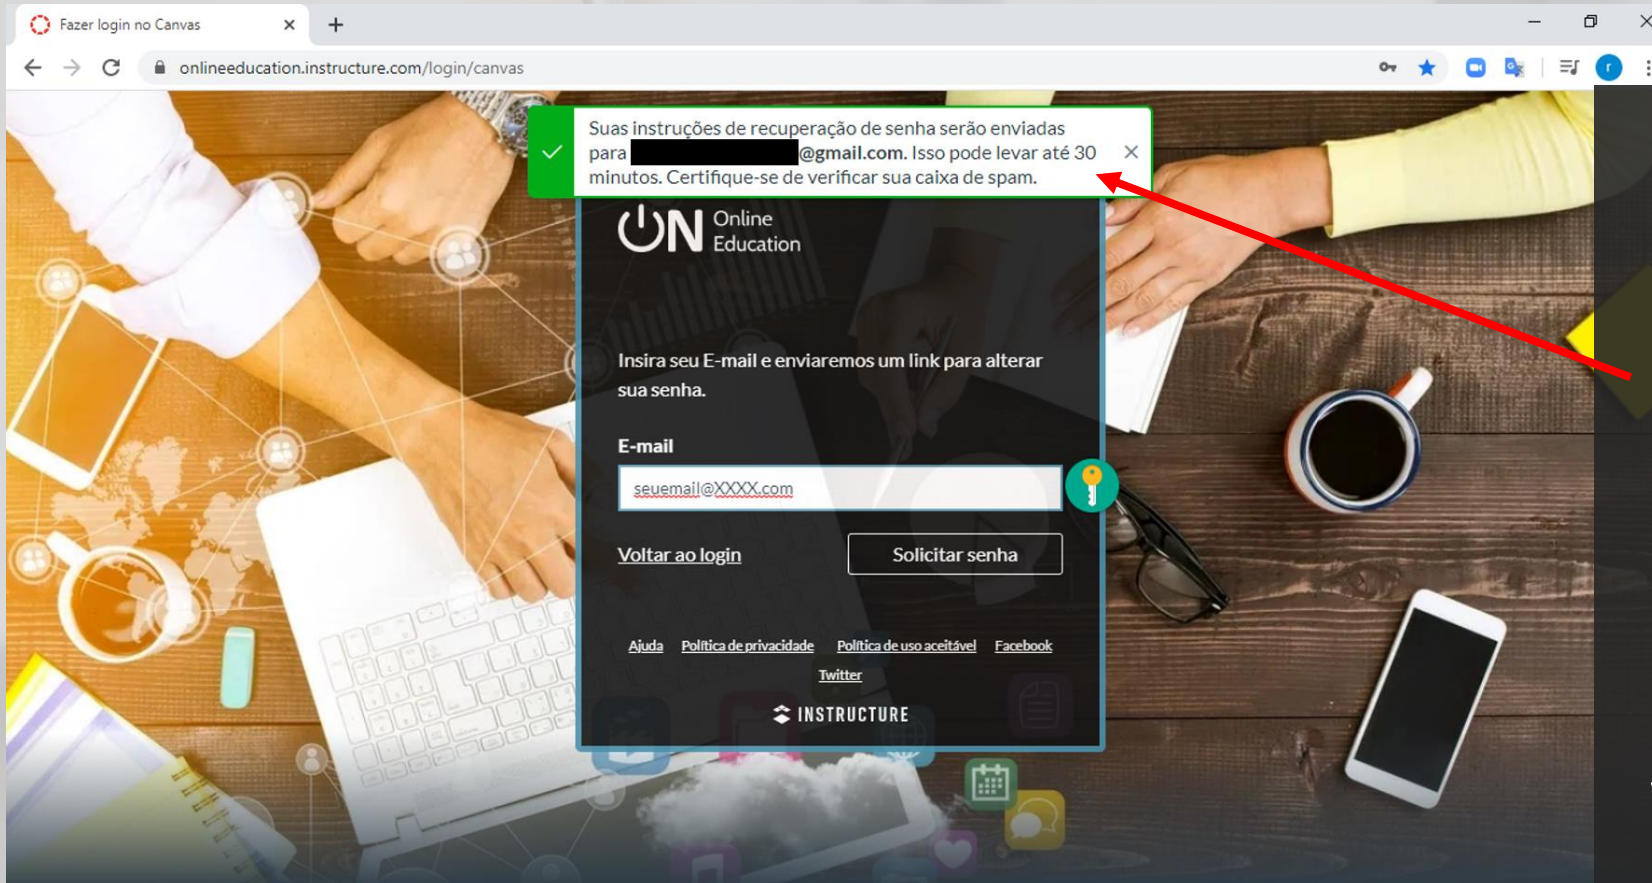

Reset de senha

Passo 1:

Caso não saiba qual a sua senha, primeiramente acesse <https://onlineeducation.instructure.com/login/canvas>

Clique em “esqueceu sua senha”.

Passo 2:

A screenshot of a web browser window showing the Canvas login page for password reset. The browser's address bar displays "onlineeducation.instructure.com/login/canvas". The page content includes the "ON Online Education" logo, the instruction "Insira seu E-mail e enviaremos um link para alterar sua senha.", and an "E-mail" input field. A red arrow points from the text "Digite seu e-mail." on the right towards the input field. Below the input field are the links "Voltar ao login" and "Solicitar senha". At the bottom, there are links for "Ajuda", "Política de privacidade", "Política de uso aceitável", "Facebook", and "Twitter", along with the "INSTRUCTURE" logo.

Digite seu e-mail.

ATENÇÃO PARA A MENSAGEM!

“Suas Instruções de recuperação de senha serão enviadas para "E-mail digitado". Isso pode levar até 30 minutos. Certifique-se de verificar sua caixa de spam.”